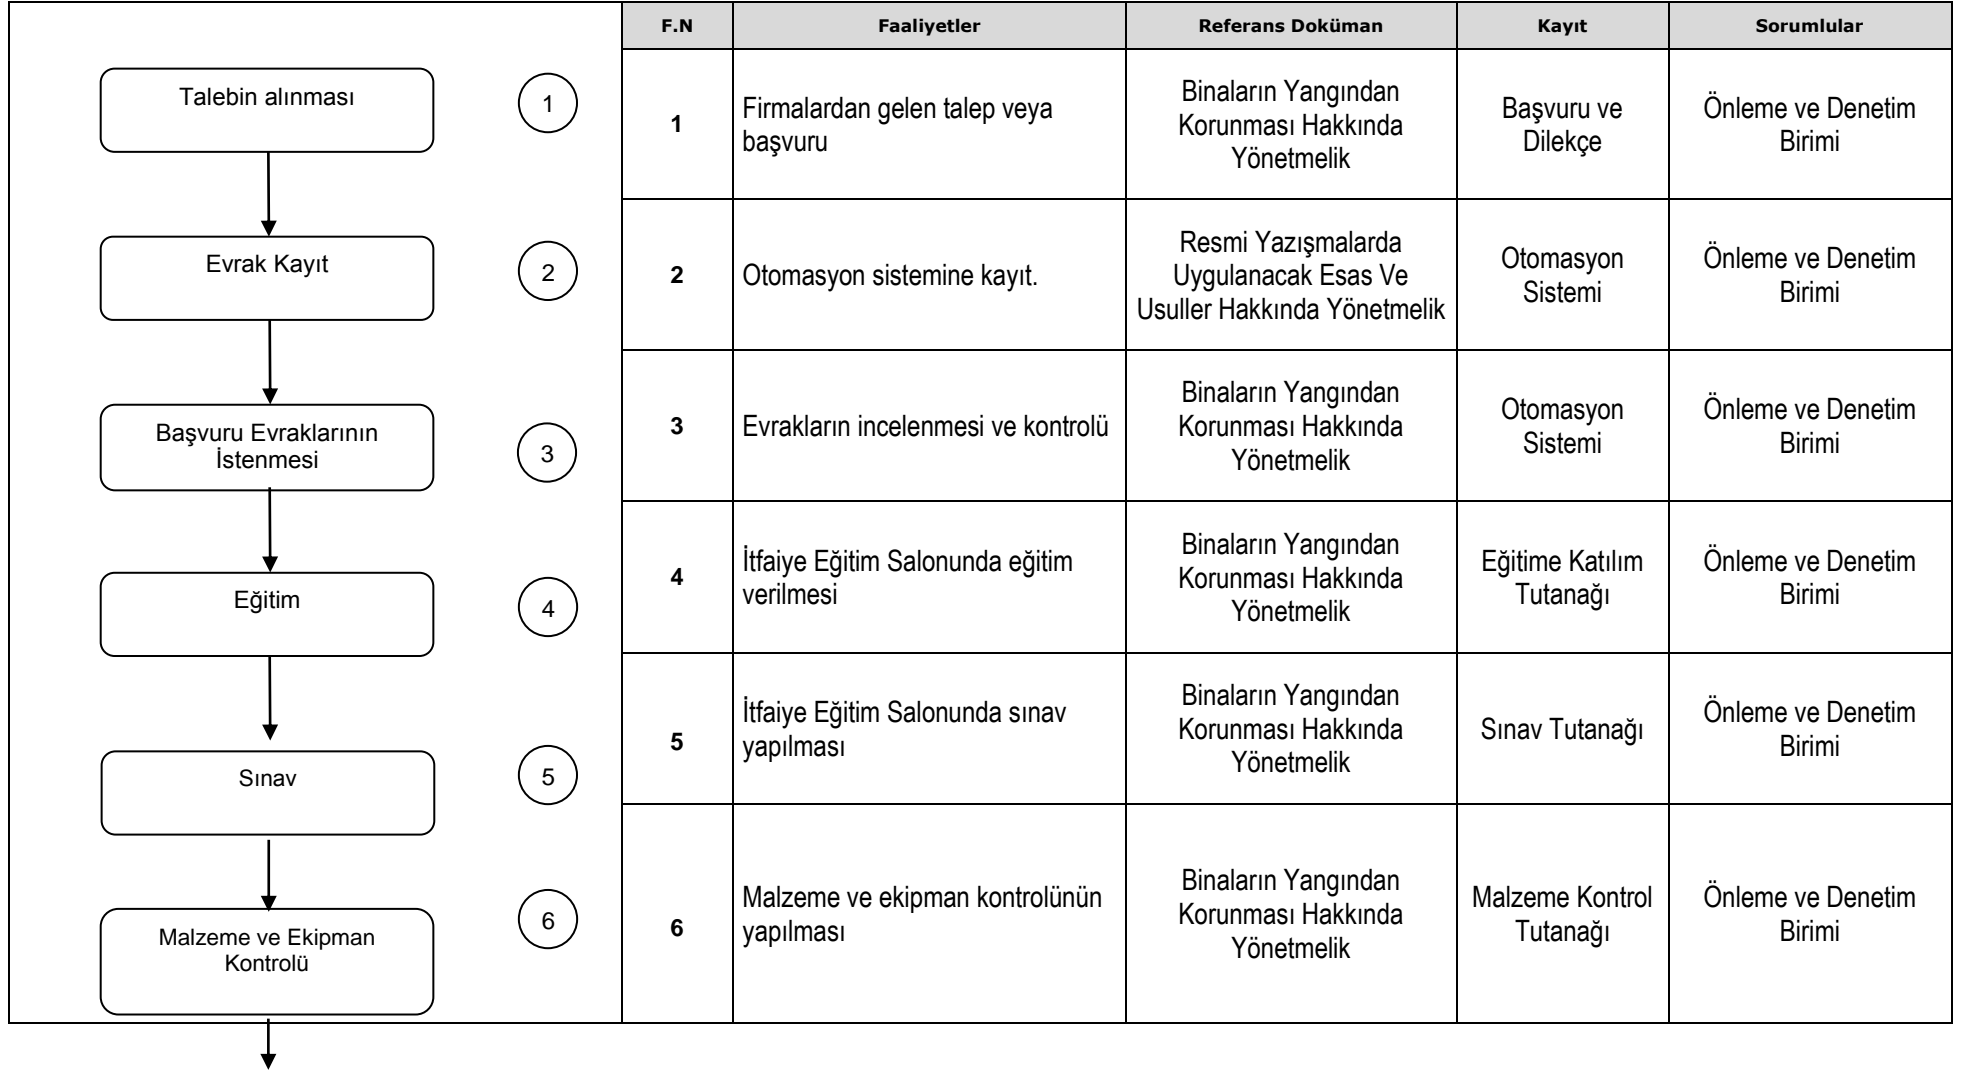

FİRMALARA BACA TEMİZLİĞİ YETKİ BELGESİ VERİLMESİ SÜRECİ İŞ AKIŞ ŞEMASI

FİRMALARA BACA TEMİZLİĞİ YETKİ BELGESİ VERİLMESİ SÜRECİ İŞ AKIŞ ŞEMASI